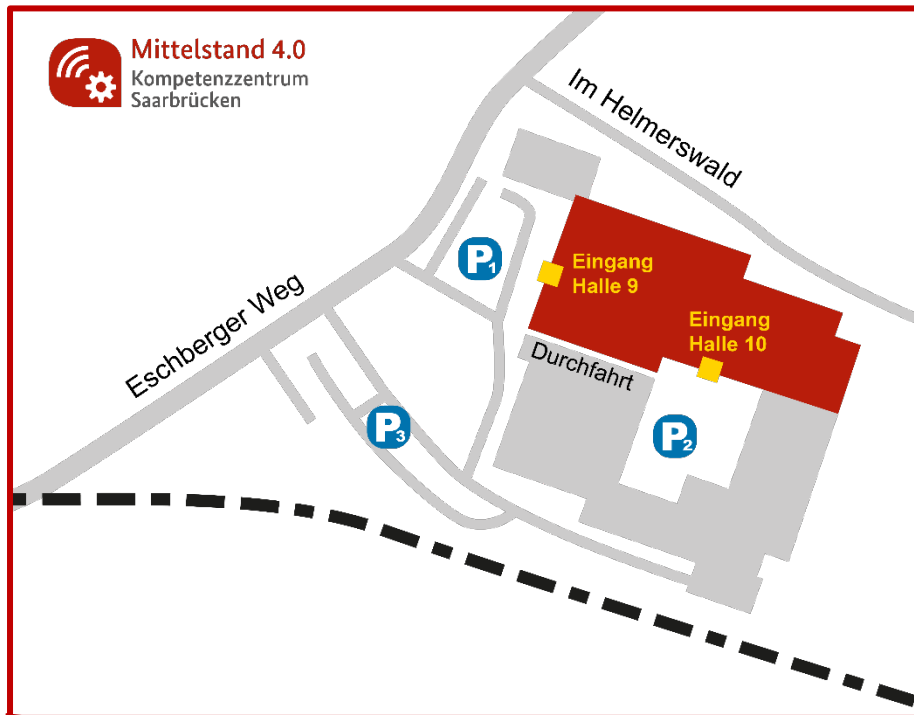

Anfahrtsbeschreibung

Adresse

Mittelstand 4.0- Kompetenzzentrum Saarbrücken

Eschberger Weg 46
Gewerbepark
66121 Saarbrücken

Anfahrt mit dem Auto

Über A 620

1. Aus Richtung Völklingen oder St. Ingbert
2. Ausfahrt 19 Saarbrücken St. Annual
3. Im Kreisverkehr Ausfahrt Richtung Ostspange
4. Im Kreisverkehr erste Ausfahrt (Mainzer Str./B51)
5. Links abbiegen auf Eschbergerweg

Das ZeMA befindet sich auf der rechten Seite.

Anfahrt mit Bus und Bahn

Ab Saarbrücken Hbf

1. Saarbahn S1 Richtung Brebach - Ausstieg Römerkastell
2. Bus 139 Richtung Eschberg - Ausstieg Quellenstraße

oder

1. Regionalbahn (RB) Richtung St. Ingbert - Ausstieg Saarbrücken Ost
2. Bus 139 Richtung Eschberg - Ausstieg Quellenstraße