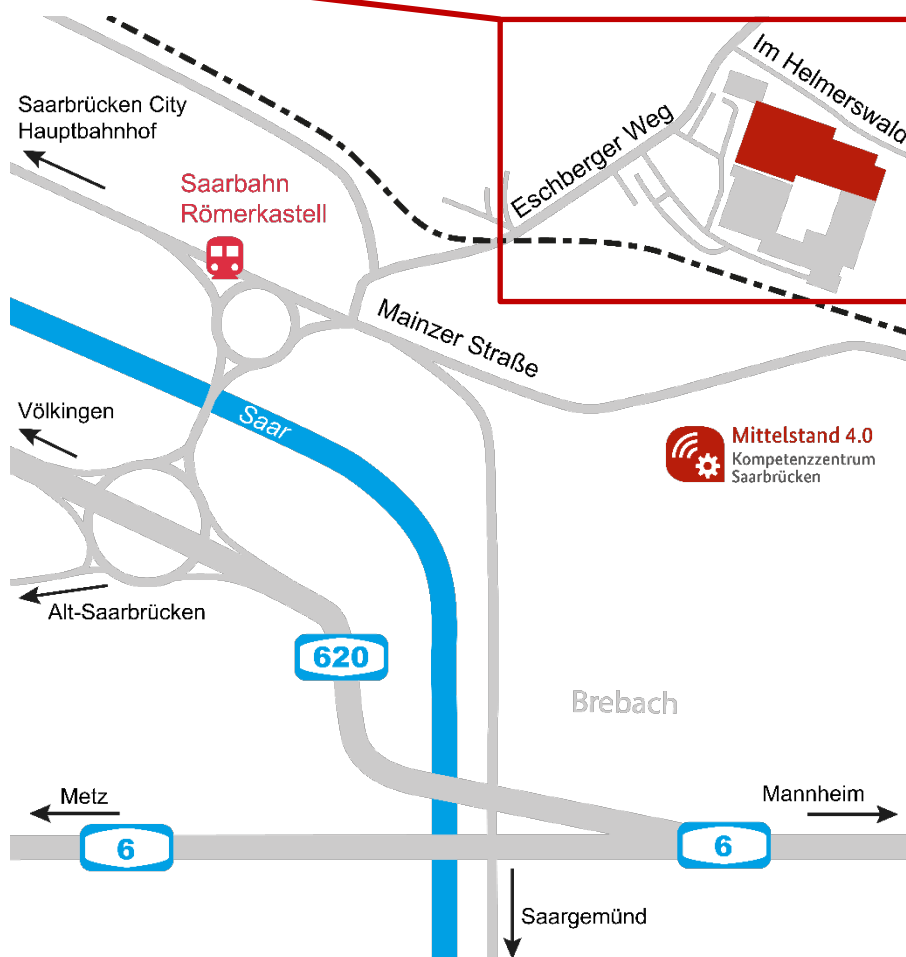

Anfahrtsbeschreibung

Adresse

Mittelstand 4.0- Kompetenzzentrum Saarbrücken

Eschberger Weg 46
Gewerbepark
66121 Saarbrücken

Anfahrt mit dem Auto

Über A 620

1. Aus Richtung Völklingen oder St. Ingbert
2. Ausfahrt 19 Saarbrücken St. Annual
3. Im Kreisverkehr Ausfahrt Richtung Ostspange
4. Im Kreisverkehr erste Ausfahrt (Mainzer Str./B51)
5. Links abbiegen auf Eschbergerweg

Das ZeMA befindet sich auf der rechten Seite.

Anfahrt mit Bus und Bahn

Ab Saarbrücken Hbf

1. Saarbahn S1 Richtung Brebach - Ausstieg Römerkastell
2. Bus 139 Richtung Eschberg - Ausstieg Quellenstraße

oder

1. Regionalbahn (RB) Richtung St. Ingbert - Ausstieg Saarbrücken Ost
2. Bus 139 Richtung Eschberg - Ausstieg Quellenstraße